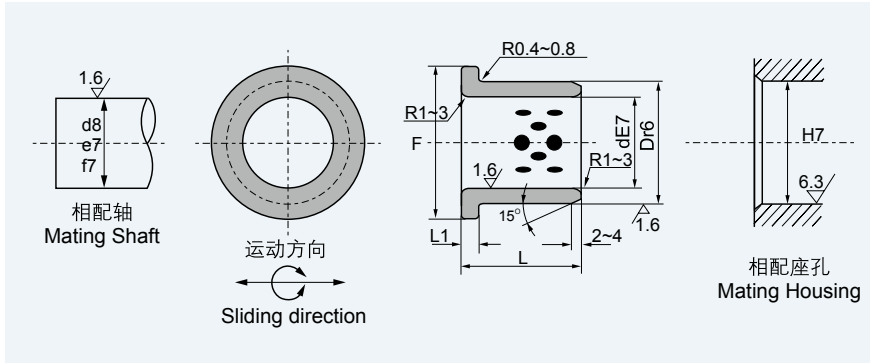

# JFB 自润滑翻边轴承标准公制尺寸 JFB Self-lubricating Flange Bearings Standard Metric Size

单位Unit: mm<sup>2</sup>

d	D	dE7	Dr6	F	L <sub>1</sub>	L <sup>-0.10</sup> <sub>-0.30</sub>														
						15	20	25	30	35	40	50	60	80	100					
10	14	10	14	22	2	1015	1020													
12	18	12	18	25		1215	1220													
13	19	13	19	26		1315	1320													
14	20	14	20	27	3	1415	1420	1425												
15	21	15	21	28		1515	1520	1525	1530											
16	22	16	22	29		1615	1620	1625	1630											
20	30	20	30	40			2020	2025	2030	2035										
25	35	25	35	45			2520	2525	2530	2535	2540									
30	40	30	40	50			3020	3025	3030	3035	3040	3050								
35	45	35	45	60				3525	3530	3535	3540	3550								
40	50	40	50	65	5				4030	4035	4040	4050								
45	55	45	55	70					4530	4535	4540	4550	4560							
50	60	50	60	75						5035	5040	5050	5060							
55	65	55	65	80							5540	5550	5560							
60	75	60	75	90							6040	6050	6060	6080						
70	85	70	85	105	7.5							7050	7060	7080						
75	90	75	90	110									7550	7560	7580	75100				
80	100	80	100	120										8060	8080	80100				
90	110	90	110	130											9060	9080	90100			
100	120	100	120	150	10											10060	10080	100100		
120	140	120	140	170													12060	12080	120100	