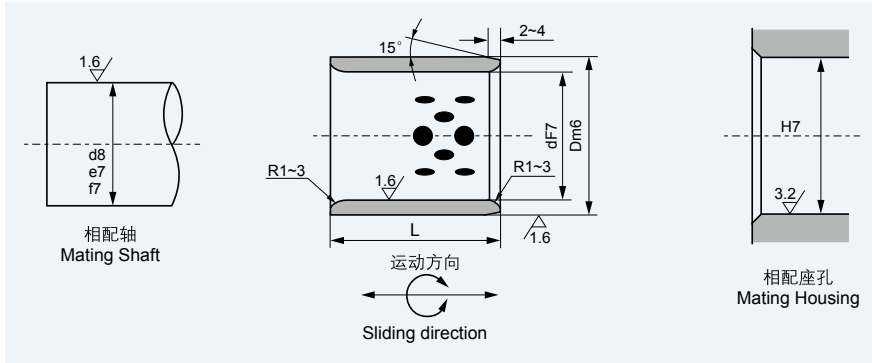

# JDB-2 自润滑直套轴承标准公制尺寸 JDB-2 Self-lubricating Straight Bearings Standard Metric Size

单位Unit: mm<sup>2</sup>

d	D	d F7	D m6	L																	
				8	10	12	15	16	20	25	30	35	40	50	60	70	80				
8	12	8	12	081208	081210	081212	081215														
10	14	10	14	101408	101410	101412	101415	101416	101420												
12	18	12	18		121810	121812	121815	121816	121820	121825	121830										
13	19	13	19		131910	131912	131915	131916	131920	131925	131930										
14	20	14	20		142010	142012	142015	142016	142020	142025	142030										
15	21	15	21		152110	152112	152115	152116	152120	152125	152130	152135									
16	22	16	22		162210	162212	162215	162216	162220	162225	162230	162235	162240								
18	24	18	24		182410	182412	182415	182416	182420	182425	182430	182435	182440								
20	28	20	28		202810	202812	202815	202816	202820	202825	202830	202835	202840	202850							
22	32	22	32				223212	223215	223216	223220	223225	223230	223235	223240	223250						
25	33	25	33				253312	253315	253316	253320	253325	253330	253335	253340	253350	253360					
30	38	30	38				303812	303815	303816	303820	303825	303830	303835	303840	303850	303860					
35	45	35	45							354520	354525	354530	354535	354540	354550	354560	354570				
40	50	40	50							405020	405025	405030	405035	405040	405050	405060	405070	405080			
45	55	45	55									455530	455535	455540	455550	455560	455570	455580			
50	60	50	60											506030	506035	506040	506050	506060	506070	506080	