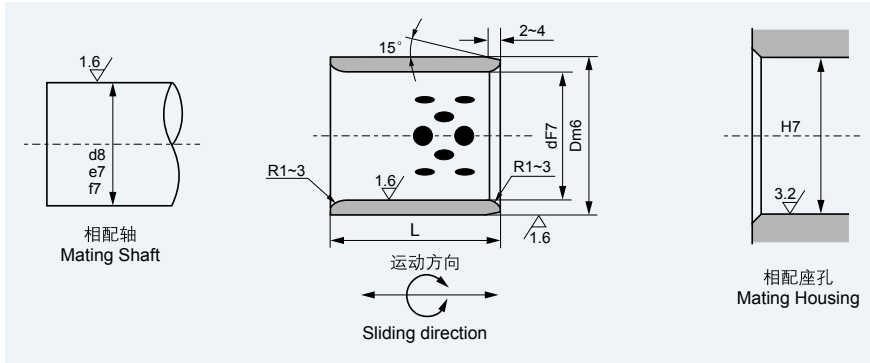

JDB-1 自润滑直套轴承标准公制尺寸 JDB-1 Self-lubricating Straight Bearings Standard Metric Size

单位Unit: mm²

d	D	d F7	D m6	L																	
				8	10	12	15	16	20	25	30	35	40	50	60	70	80				
8	12	8	12	081208	081210	081212	081215														
10	14	10	14	101408	101410	101412	101415	101416	101420												
12	18	12	18		121810	121812	121815	121816	121820	121825	121830										
13	19	13	19		131910	131912	131915	131916	131920	131925	131930										
14	20	14	20		142010	142012	142015	142016	142020	142025	142030										
15	21	15	21		152110	152112	152115	152116	152120	152125	152130	152135									
16	22	16	22		162210	162212	162215	162216	162220	162225	162230	162235	162240								
18	24	18	24		182410	182412	182415	182416	182420	182425	182430	182435	182440								
20	28	20	28		202810	202812	202815	202816	202820	202825	202830	202835	202840	202850							
22	32	22	32				223212	223215	223216	223220	223225	223230	223235	223240	223250						
25	33	25	33				253312	253315	253316	253320	253325	253330	253335	253340	253350	253360					
30	38	30	38				303812	303815	303816	303820	303825	303830	303835	303840	303850	303860					
35	45	35	45						354520	354525	354530	354535	354540	354550	354560	354570					
40	50	40	50						405020	405025	405030	405035	405040	405050	405060	405070	405080				
45	55	45	55								455530	455535	455540	455550	455560	455570	455580				
50	60	50	60								506030	506035	506040	506050	506060	506070	506080				