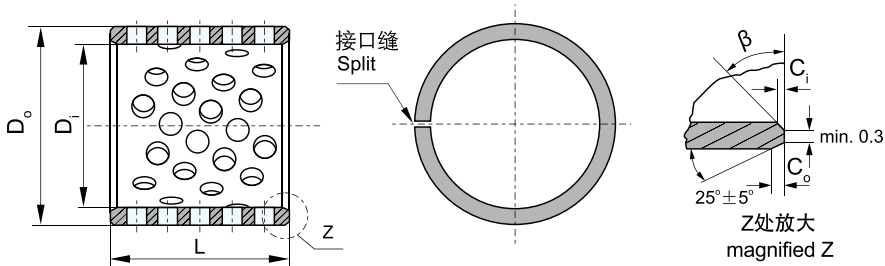

# FB092 青铜轴套规格及公差 FB092 Bronze Sleeve Bushing Specification & Tolerance

内外倒角 ID and OD chamfers

$S_3$	$C_o$	$C_i$	$\beta$	$S_3$	$C_o$	$C_i$	$\beta$
0.75	$0.5 \pm 0.3$	$0.25 \pm 0.2$	$35^\circ \pm 5^\circ$	2.00	$1.2 \pm 0.4$	$0.50 \pm 0.3$	$35^\circ \pm 5^\circ$
1.00	$0.6 \pm 0.3$	$0.30 \pm 0.2$	$35^\circ \pm 5^\circ$	2.50	$1.8 \pm 0.6$	$0.60 \pm 0.3$	$45^\circ \pm 5^\circ$
1.50	$0.7 \pm 0.3$	$0.50 \pm 0.3$	$35^\circ \pm 5^\circ$				

单位Unit: mm

内径 $D_i$ $\phi d$	外径 $D_o$ $\phi D$	长度 $L$ <sup>0</sup> <sub>-0.40</sub>													
		10	15	20	25	30	35	40	50	60	70	80	90	100	
10	12	1010	1015	1020											
12	14	1210	1215	1220											
14	16	1410	1415	1420	1425										
15	17	1510	1515	1520	1525										
16	18	1610	1615	1620	1625										
18	20	1810	1815	1820	1825										
20	23	2010	2015	2020	2025										
22	25	2210	2215	2220	2225	2230									
24	27		2415	2420	2425	2430									
25	28		2515	2520	2525	2530									
28	31		2815	2820	2825	2830									
30	34		3015	3020	3025	3030	3035	3040							
32	36		3215	3220	3225	3230	3235	3240							
35	39		3515	3520	3525	3530	3535	3540							
40	44			4020	4025	4030	4035	4040	4050						
45	50			4520	4525	4530	4535	4540	4550						
50	55			5020	5025	5030	5035	5040	5050	5060					
55	60			5520	5525	5530	5535	5540	5550	5560					
60	65				6025	6030	6035	6040	6050	6060	6070				
65	70					6530	6535	6540	6550	6560	6570				
70	75					7030	7035	7040	7050	7060	7070	7080			
75	80					7530	7535	7540	7550	7560	7570	7580			
80	85					8030	8035	8040	8050	8060	8070	8080			
85	90					8530	8535	8540	8550	8560	8570	8580	8590		
90	95					9030	9035	9040	9050	9060	9070	9080	9090		
95	100							9540	9550	9560	9570	9580	9590	95100	